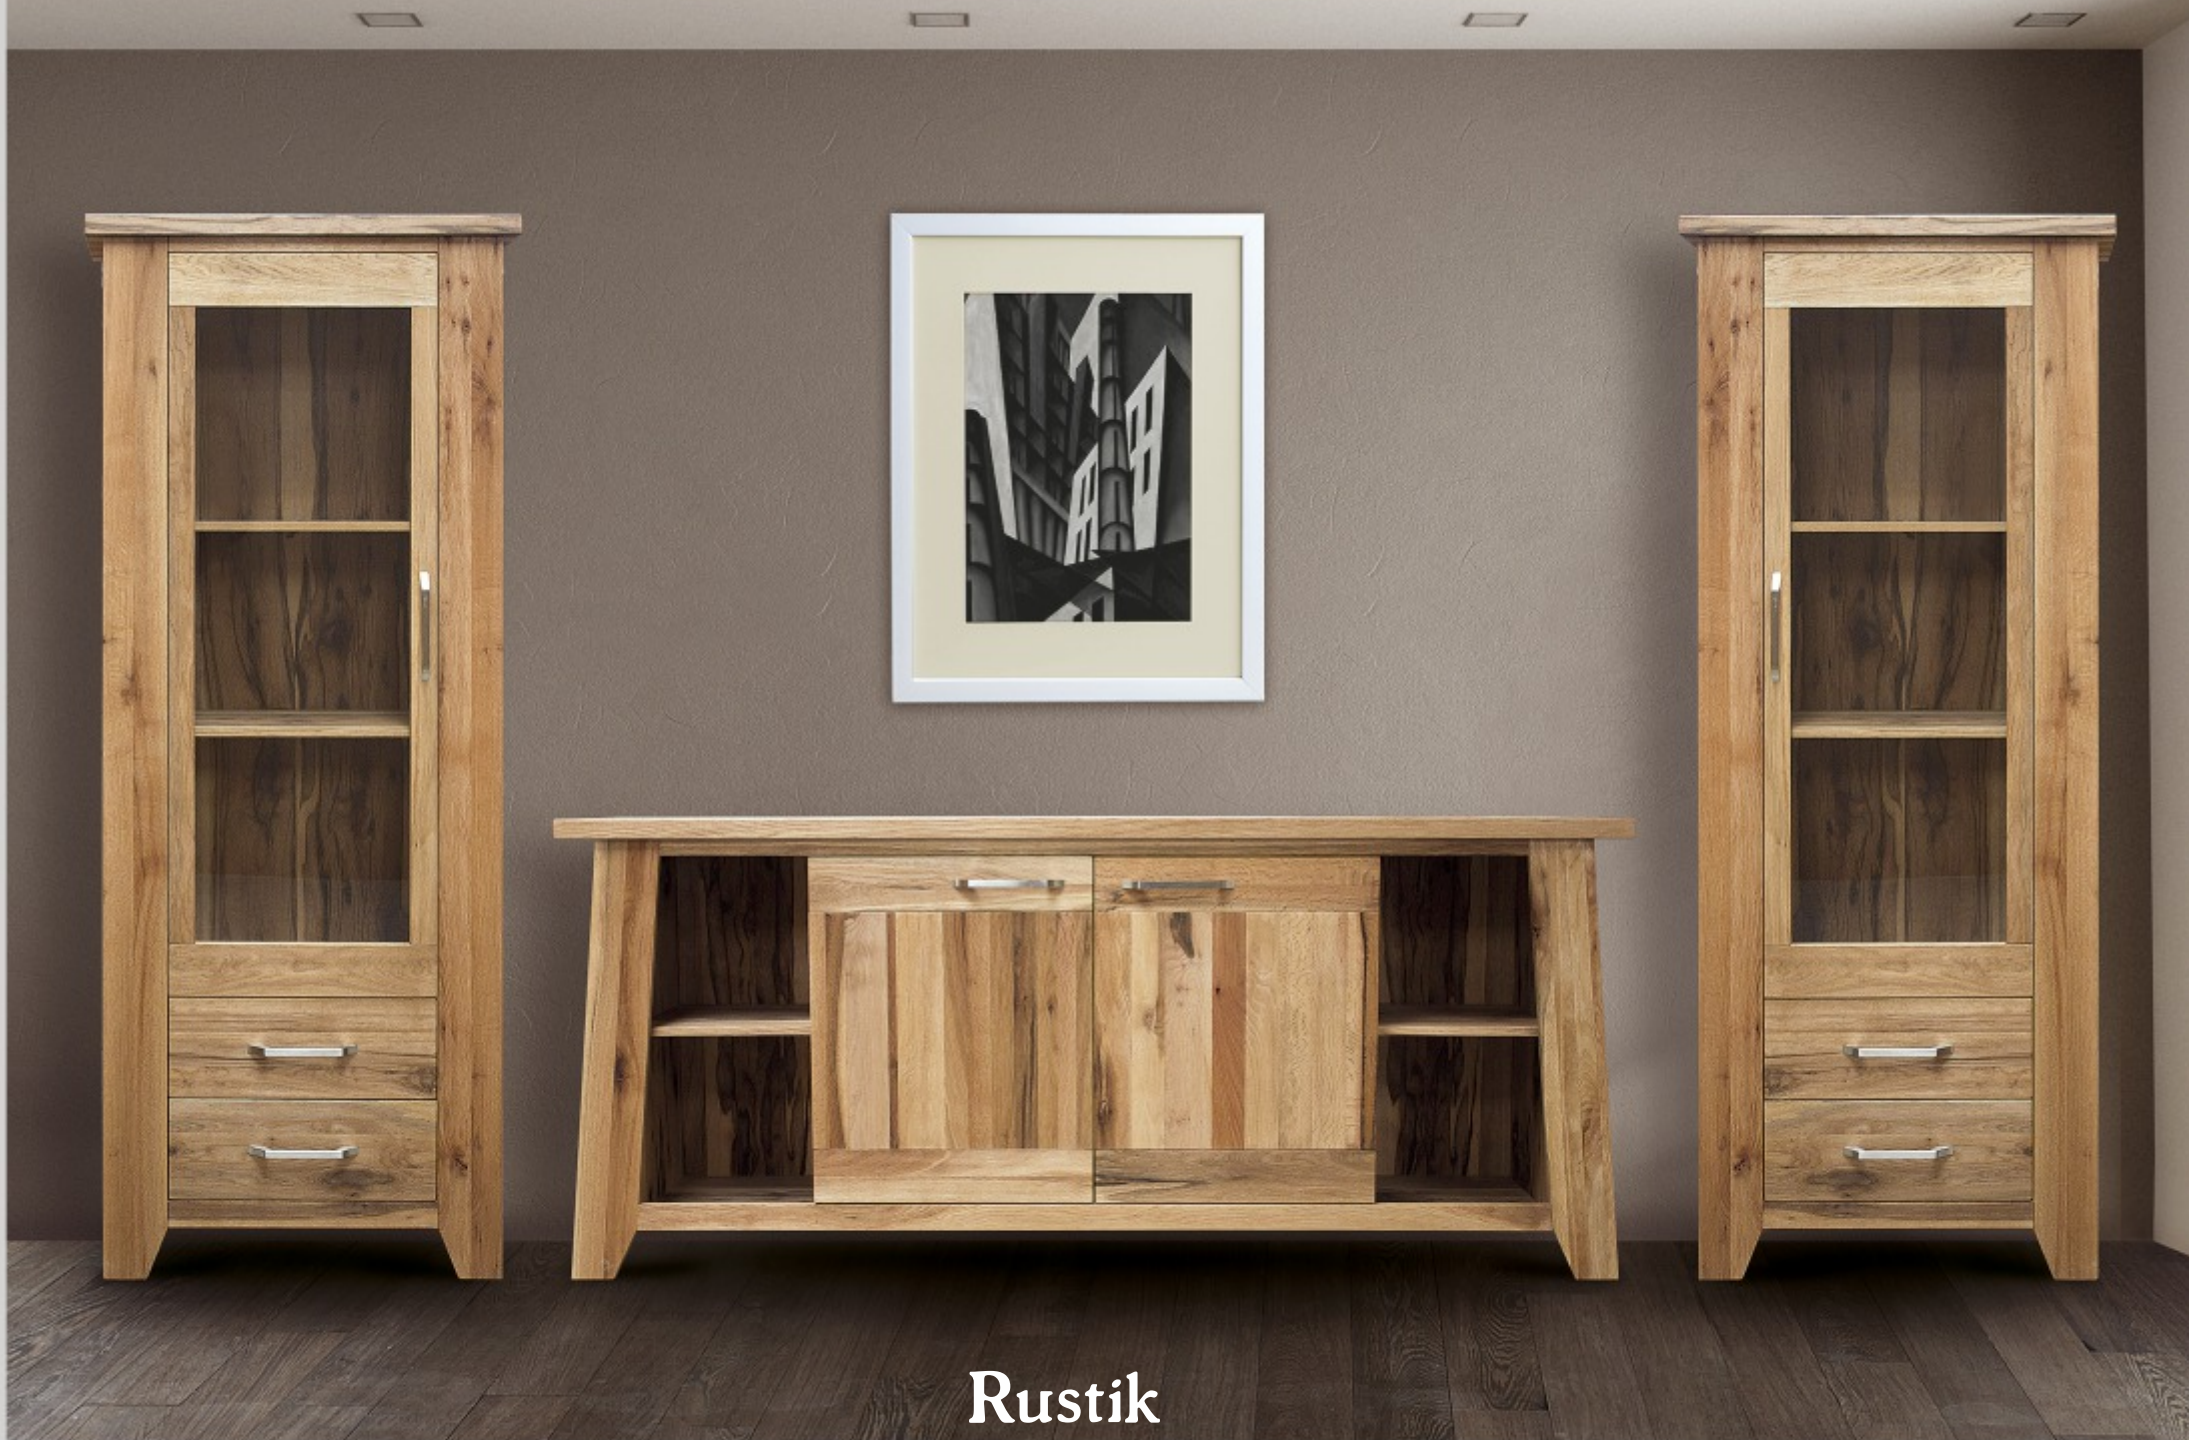

Rustik₂₀₁₆

SIMEX[®]
furniture

Pat dublu 1600 / Double bed 1600 · 1825 x 2200 x H 645/980
Pat dublu 1800 / Double bed 1800 · 2025 x 2200 x H 645/980
Noptiera / Nightstand · 635 x 445 x H 710

Comoda / Sideboard · 1195 x 550 x H 915
Dulap 2 usi / 2 Doors wardrobe · 1220 x 700 x H 2285